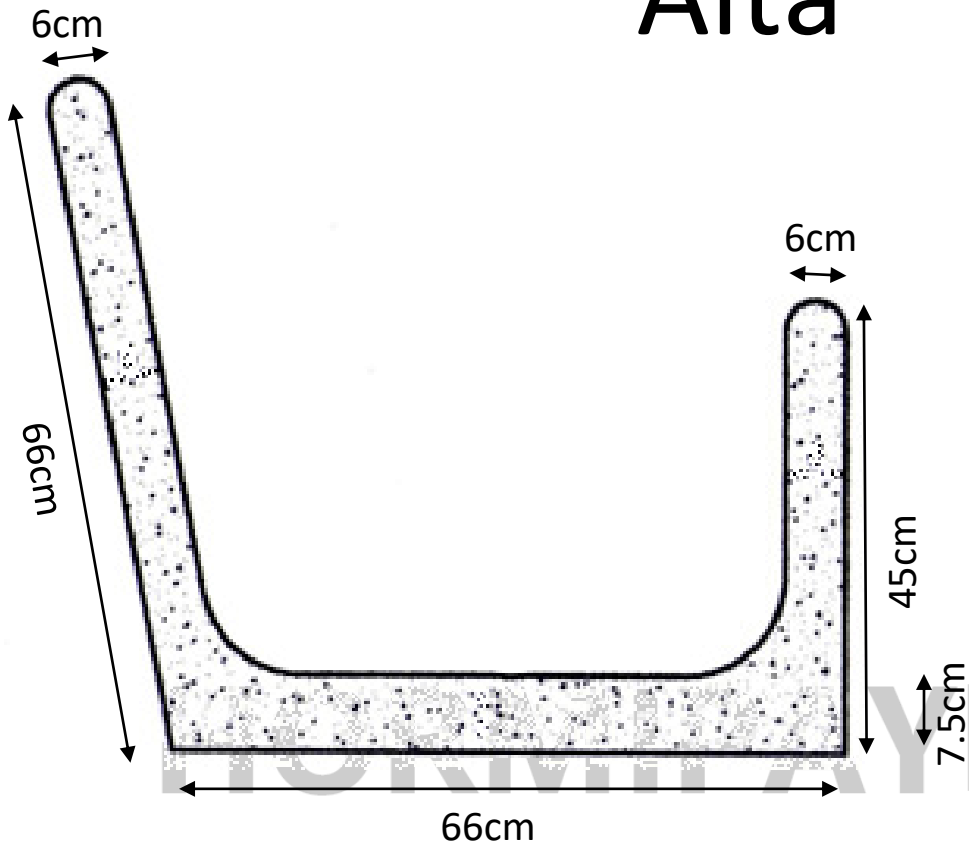

Comederos de Ganado con Pared

Alta

Peso
P/m lineal
260kg

Detalle de Corte

150cm
Vista Frontal